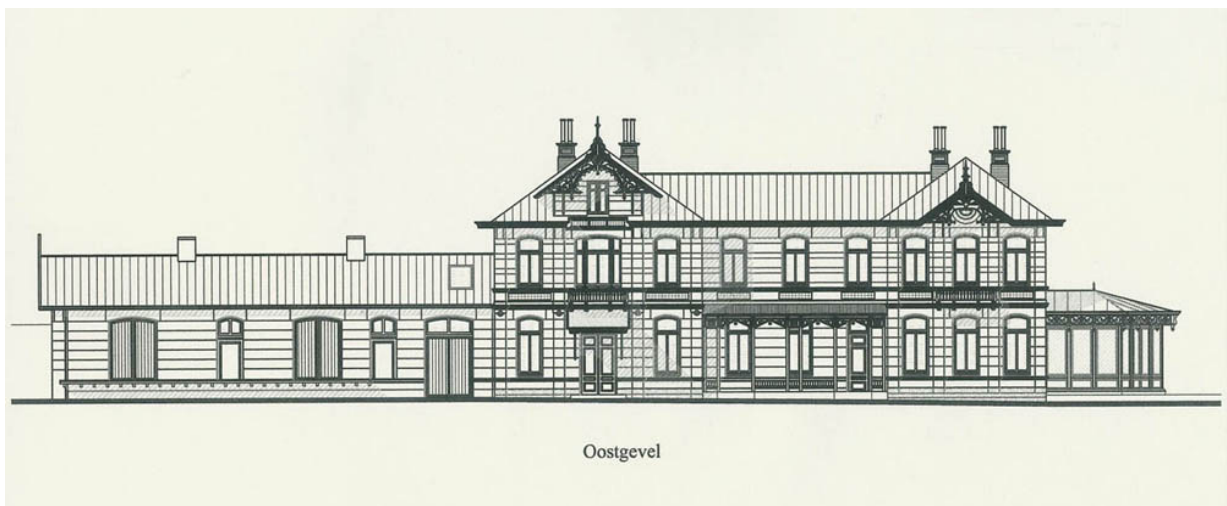

Thorma – Houtkachels – Verona, Gent, Falun, Andorra

Het Schouwspel – Woonstation – Koridon Interieur
Leidsevaart 36 2114 AD te Vogelenzang

023-5847475

www.schouwspel.nl

info@schouwspel.nl

Als u op zoek bent naar een mooie en betaalbare, moderne, milieu- en gebruikersvriendelijke hoogrendement houtkachel, die ook voldoet aan alle Europese keurmerken dan maakt u met Thorma Kachels zeker een goede keuze.

De fabrikant geeft twee jaar garantie ten aanzien van fabricagefouten, dit zijn fouten die verwijtbaar zijn aan de fabrikant. Niet onder deze fabrieksgarantie valt schade die is ontstaan door installatiefouten, verkeerd gebruik of slecht onderhoud.

Wij – Het SchouwSpel – leveren verschillende modellen van deze hoogrendement houtkachels, zij zijn ook te zien in onze mooie gemoderniseerde showroom te Vogelenzang, dicht bij Haarlem aan de rand van de Bollenstreek, de duinen en de Haarlemmermeer.