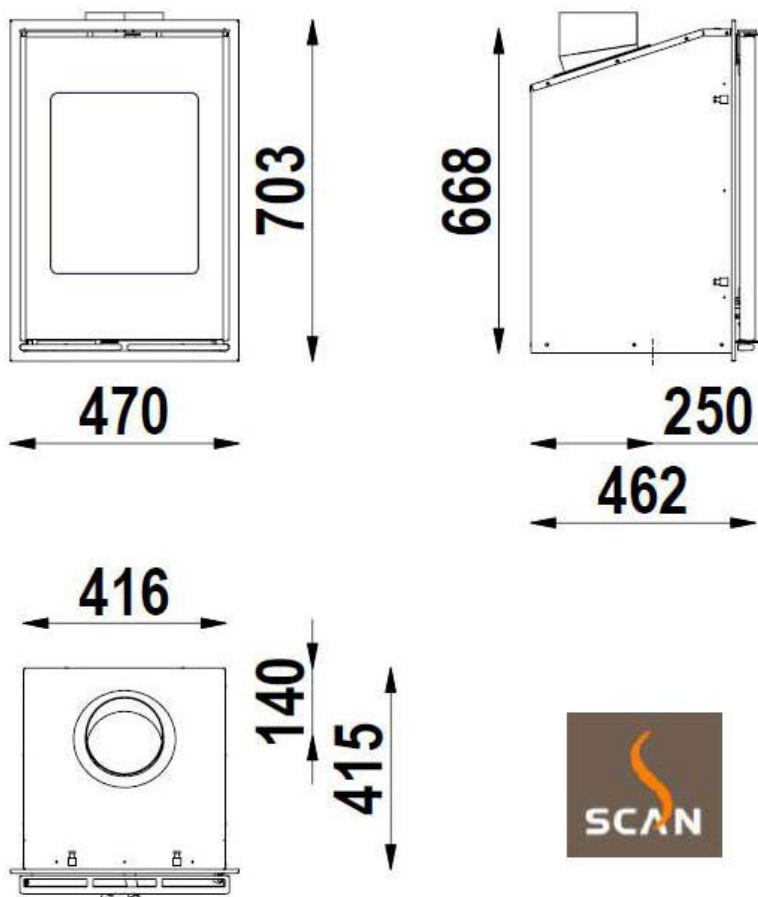

Kamergrootte (m³): 50 - 300

Kachelopening (mm): 335 x 465

Aansluitmondje tbv

rookkanaal, binnen/buiten

(mm):

Aansluitmondje tbv flexibele Ø 149

buis, buiten (mm):

Gewicht (kg): 77

Rendement (EN 13229) (%): 76 *

*) EN 13229

**Scan DSA 4-2**

Scan DSA 6

De Scan DSA 6 is een moderne inzethaard met een minimalistisch design – zonder veel frutsels – bescheiden en eenvoudig.

Kachelkleur:	Zwart
Capaciteit (kW):	5 *)
Kapaciteit (kW) min.-max.:	3 - 7
Kamergrootte (m3):	50 - 260
Kachelopening (mm):	370 x 320
Aansluitmondje tbv rookkanaal, binnen/buiten (mm):	Ø 155/159
Aansluitmondje tbv flexibele buis, buiten (mm):	Ø 149
Rendement (%):	83 *)
Gewicht (kg):	78

*) EN 13229

Scan DSA 7-5

De Scan DSA 7-5 is een inzethaard gemaakt voor de nieuwbouw alsmede het achteraf inbouwen in een openhaard - schouw.

Kachelkeur:	Zwart
Capaciteit (kW):	7 *)
Kapaciteit (kW) min.-max.:	3 - 9
Kamergrootte (m3):	75 - 340
Kachelopening (mm):	290 x 610
Aansluitmondje tbv rookkanaal, binnen/buiten (mm):	Ø 155/159
Aansluitmondje tbv flexibele buis, buiten (mm):	Ø 149
Rendement (%):	78 *)
Gewicht (kg):	85

Kachelkeur:	Zwart
Capaciteit (kW):	9 *)
Capaciteit (kW) min.-max.:	5 - 12
Kamergrootte (m3):	75 - 425
Kachelopening (mm):	250 x 550
Aansluitmondje tbv rookkanaal, binnen/buiten (mm):	Ø 175/179
Rendement (%):	80 *)
Gewicht (kg):	180