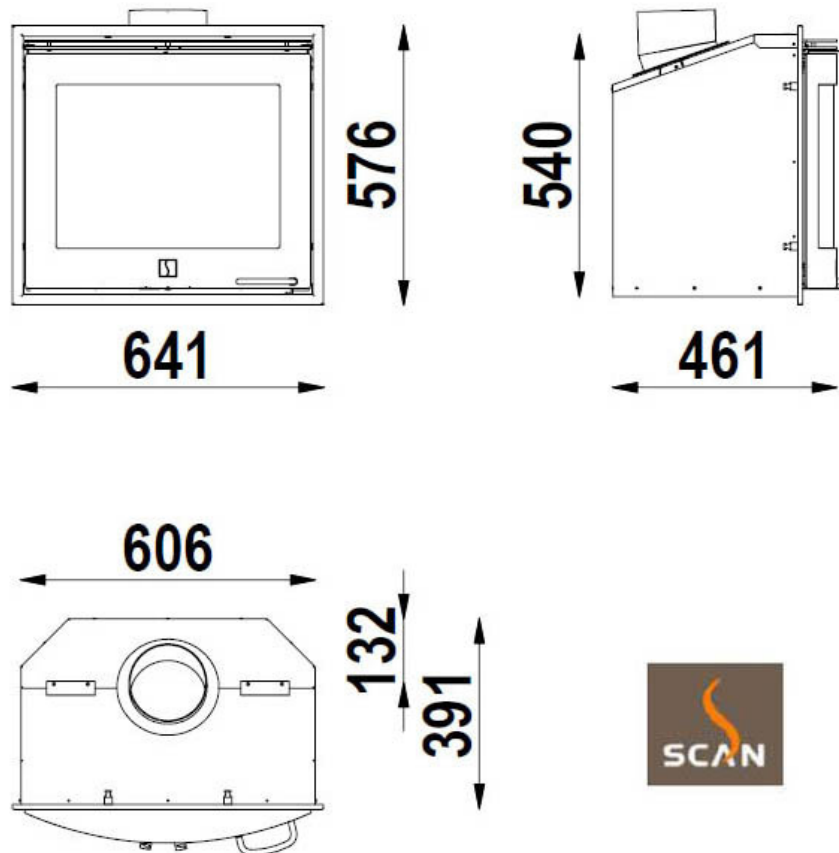

Kamergrootte (m³): 50 - 300

Kachelopening (mm): 335 x 465

Aansluitmondje tbv

rookkanaal, binnen/buiten

(mm):

Aansluitmondje tbv flexibele Ø 149

buis, buiten (mm):

Gewicht (kg): 77

Rendement (EN 13229) (%): 76 *

*) EN 13229

**Scan DSA 4-2**

Scan DSA 6

De Scan DSA 6 is een moderne inzethaard met een minimalistisch design – zonder veel frutsels – bescheiden en eenvoudig.

Kachelkleur:	Zwart
Capaciteit (kW):	5 *)
Kapaciteit (kW) min.-max.:	3 - 7
Kamergrootte (m3):	50 - 260
Kachelopening (mm):	370 x 320
Aansluitmondje tbv rookkanaal, binnen/buiten (mm):	Ø 155/159
Aansluitmondje tbv flexibele buis, buiten (mm):	Ø 149
Rendement (%):	83 *)
Gewicht (kg):	78

*) EN 13229

Scan DSA 7-5

De Scan DSA 7-5 is een inzethaard gemaakt voor de nieuwbouw alsmede het achteraf inbouwen in een openhaard - schouw.

Kachelkeur:	Zwart
Capaciteit (kW):	7 *)
Kapaciteit (kW) min.-max.:	3 - 9
Kamergrootte (m3):	75 - 340
Kachelopening (mm):	290 x 610
Aansluitmondje tbv rookkanaal, binnen/buiten (mm):	Ø 155/159
Aansluitmondje tbv flexibele buis, buiten (mm):	Ø 149
Rendement (%):	78 *)
Gewicht (kg):	85

Kachelkeur:	Zwart
Capaciteit (kW):	9 *)
Capaciteit (kW) min.-max.:	5 - 12
Kamergrootte (m3):	75 - 425
Kachelopening (mm):	250 x 550
Aansluitmondje tbv rookkanaal, binnen/buiten (mm):	Ø 175/179
Rendement (%):	80 *)
Gewicht (kg):	180