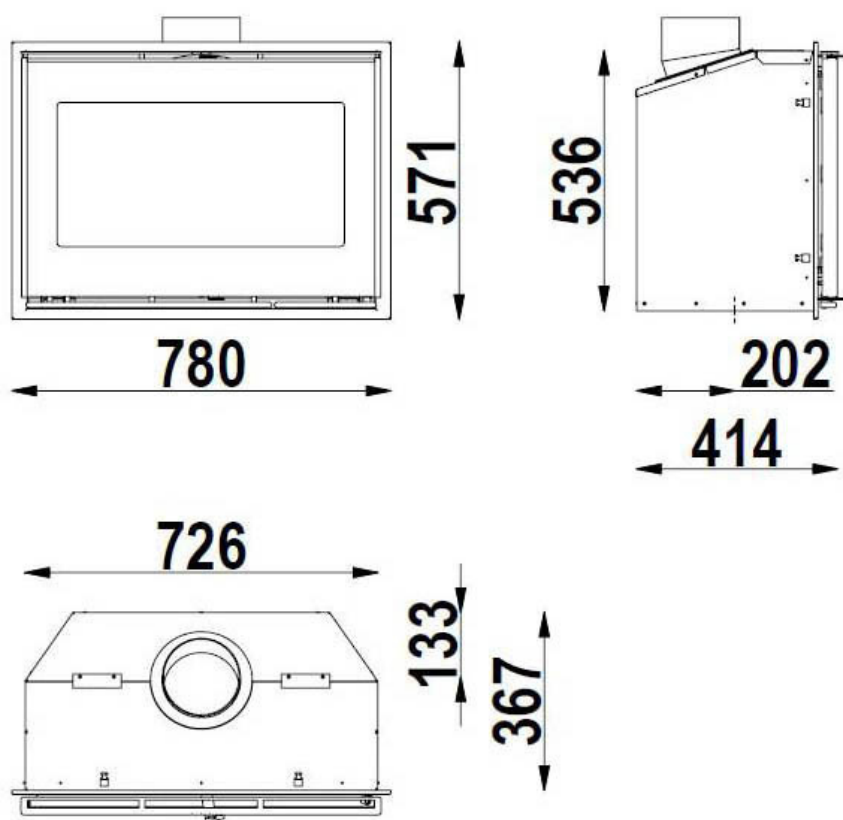

Scan DSA 7-5

De Scan DSA 7-5 is een inzethaard gemaakt voor de nieuwbouw alsmede het achteraf inbouwen in een openhaard - schouw.

Kachelkeur:	Zwart
Capaciteit (kW):	7 *)
Kapaciteit (kW) min.-max.:	3 - 9
Kamergrootte (m3):	75 - 340
Kachelopening (mm):	290 x 610
Aansluitmondje tbv rookkanaal, binnen/buiten (mm):	Ø 155/159
Aansluitmondje tbv flexibele buis, buiten (mm):	Ø 149
Rendement (%):	78 *)
Gewicht (kg):	85

*) EN 13229

Scan DSA 7-5